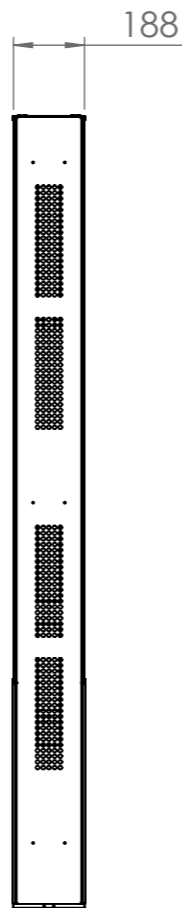

REV.	Ändringsmeddelande	Datum	Ändrad av
A	Första Revision		

Denna handling är inte kopierad utan vårt skriftliga medgivande och dess innehåll får inte yppas för tredje man och inte heller användas för något obehörigt ändamål.

Konstruerad av	Konstruerad Datum	Granskad av	Godkänd datum	Material	Tjocklek	Generell tolerans SS-ISO 2768-1	Generell yt- jämnhet, Ra	Vyplacering
Ägare	2022-09-05				Vikt (kg)	m	3,2	
Hi-ND AB		Övrigt				Skala	Revision	Blad
High End Signage Solutions		Benämning		Dubbel totem 55		1:20		1(1)
						Ritningsnummer		
						DT5511-6101		