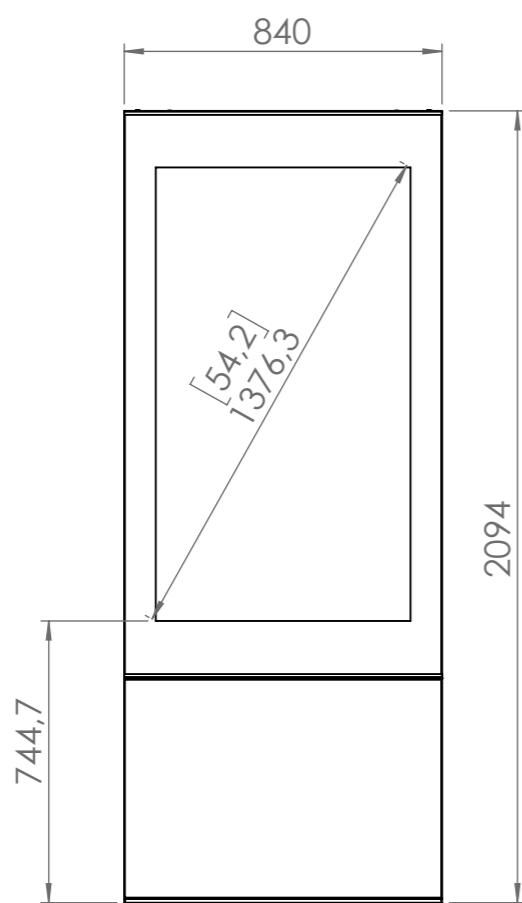

REV.	Ändringsmeddelande	Datum	Ändrad av
A	Första Revision		

Denna handling är inte kopierad utan vårt skriftliga medgivande och dess innehåll får inte yppas för tredje man och inte heller användas för något obehörigt ändamål.

Konstruerad av	Konstruerad Datum	Granskad av	Godkänd datum	Material	Tjocklek	Generell tolerans SS-ISO 2768-1	Generell yt- jämnhet, Ra	Vyplacering
Ägare	2022-09-05				Vikt (kg)	m	3,2	
Hi-ND AB		Övrigt				Skala	Revision	Blad
High End Signage Solutions		Benämning		Dubbel totem 55		1:20		1(1)
						Ritningsnummer		
						DT5511-6101