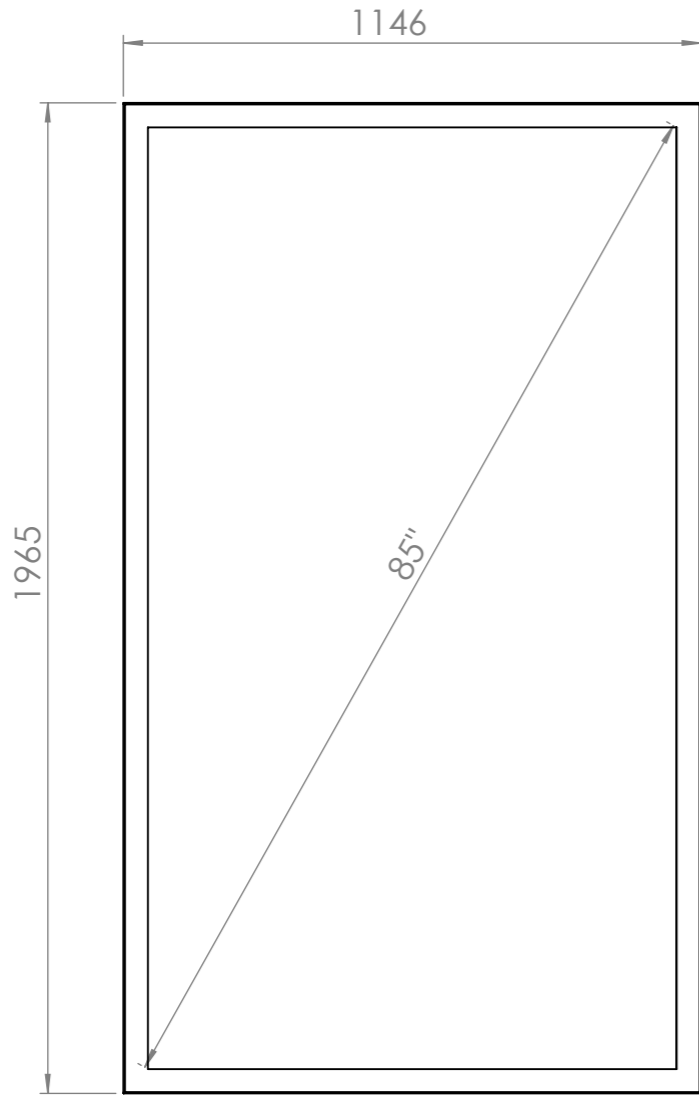

REV.	Ändringsmeddelande	Datum	Ändrad av
A	Första Revision		

Den här handlingen är inte kopierad utan vårt skriftliga medgivande och dess innehåll får inte yppas för tredje man och inte heller användas för något obehörigt ändamål.

Konstruerad av BM	Konstruerad Datum 2021-01-27	Granskad av	Godkänd datum	Material	Tjocklek	Generell tolerans SS-ISO 2768-1 m	Generell yt- jämnhet, Ra 3,2	Vyplacering
Ägare Hi-ND AB High End Signage Solutions		Övrigt WC85			Vikt (kg)	Skala 1:15	Revision	Blad 1(1)
Benämning Wall Casing 85 porträtt						Ritningsnummer WC8512-5001