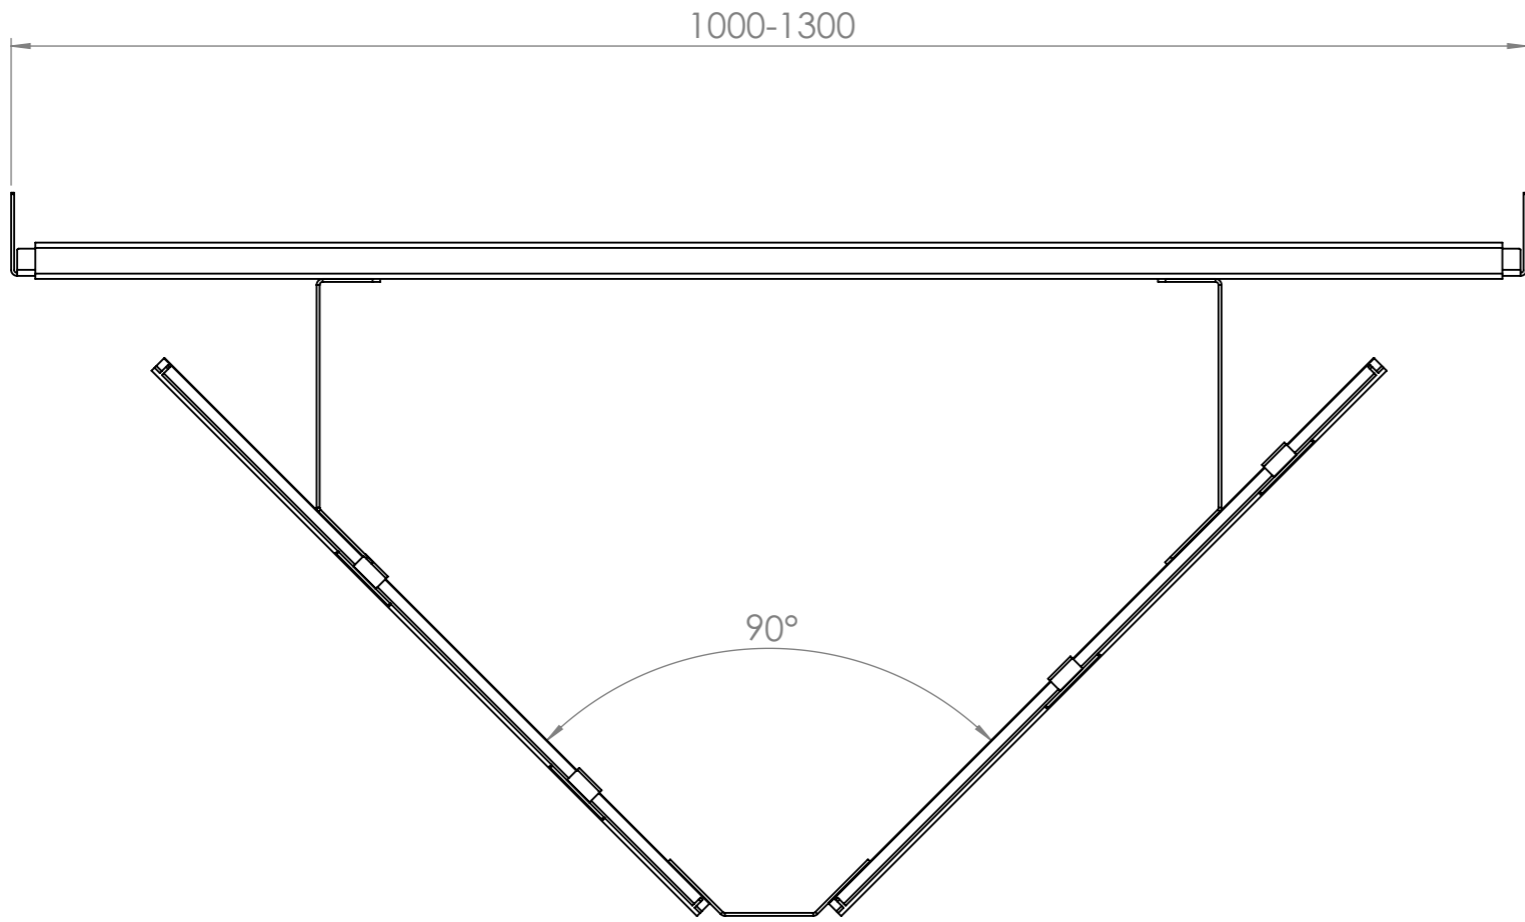

REV.	Ändringsmeddelande	Datum	Ändrad av
A	Första Revision		

VESA 200x200-400x400
Screen size 49-55"

Denna handling får inte kopieras utan vårt skriftliga medgivande och dess innehåll får inte yppas för tredje man och inte heller användas för något obehörigt ändamål.

Konstruerad av	Konstruerad Datum	Granskad av	Godkänd datum	Material	Tjocklek	Generell tolerans SS-ISO 2768-1	Generell yt- jämnhet, Ra	Vyplacering
AN	2021-03-05					m	3,2	
Ägare		Övrigt		Vikt (kg)		Skala	Revision	Blad
Hi-ND AB						1:5		1(1)
High End Signage Solutions		Benämning		Ritningsnummer				
		Dual shelf mount angled 90		CM9000-5101				