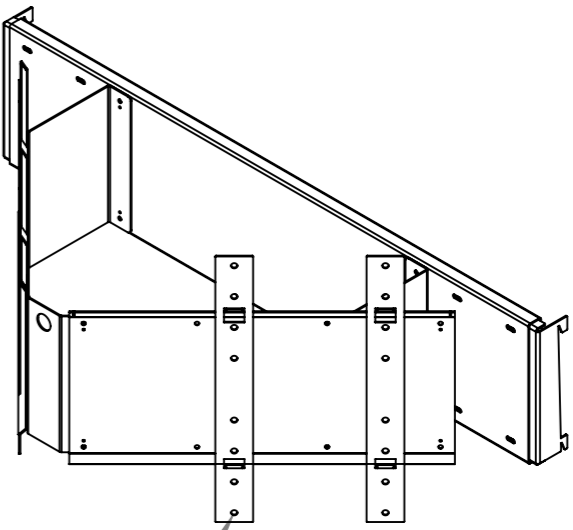

REV.	Ändringsmeddelande	Datum	Ändrad av
A	Första Revision		

VESA 200x200-400x400
Screen size 49-55"

Denna handling får inte kopieras utan vårt skriftliga medgivande och dess innehåll får inte yppas för tredje man och inte heller användas för något obehörigt ändamål.

Konstruerad av	Konstruerad Datum	Granskad av	Godkänd datum	Material	Tjocklek	Generell tolerans SS-ISO 2768-1	Generell yt- jämnhet, Ra	Vyplacering
AN	2021-03-05					m	3,2	
Ägare		Övrigt		Vikt (kg)		Skala	Revision	Blad
Hi-ND AB						1:5		1(1)
High End Signage Solutions		Benämning		Ritningsnummer				
		Dual shelf mount angled 90		CM9000-5101				