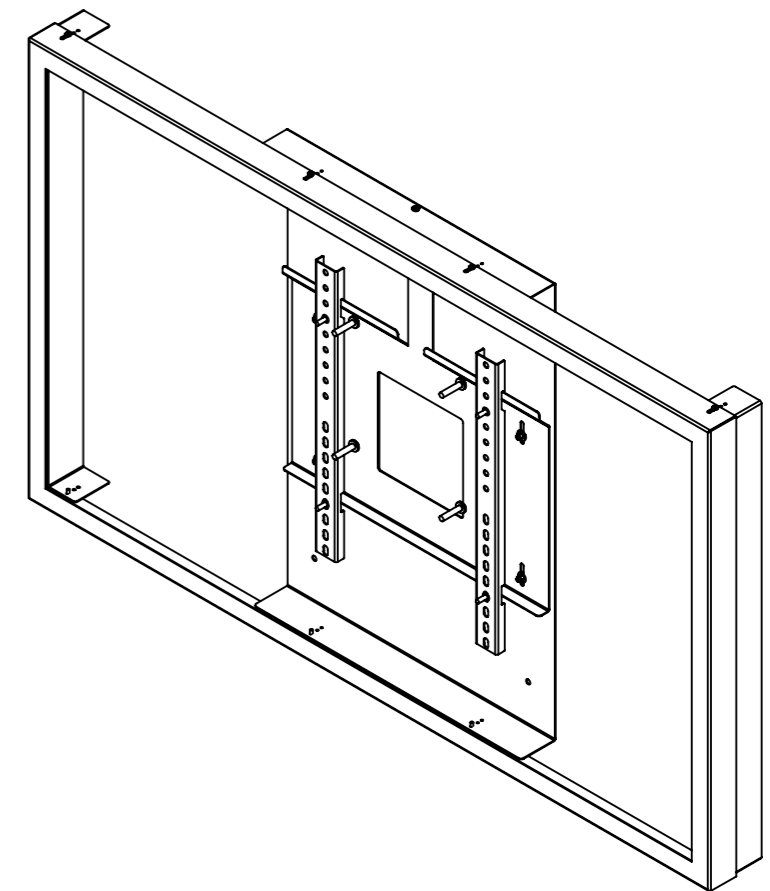

Vikt: 12kg

Öppet yta bakom skärm  
30mm space mellan skärm och vägg

Denna handling är inte kopierad utan vårt skriftliga medgivande och dess innehåll får inte yppas för tredje man och inte heller användas för något obehörigt ändamål.

Pos nr	Antal	Titel/Benämning, beteckning, material, dimension o d			Artikel nr/Referens		
Konstruerad av <b>Ai</b>	2021-05-10	Granskad av	Godkänd av - datum	Generell tolerans SS-ISO 2768-1 <b>m</b>	Generell yt- jämnhet, Ra <b>3,2</b>	Vyplacering 	Skala <b>1:10</b>
Ägare <b>Hi-ND AB</b> High End Signage Solutions		Övrigt		Ritningsnummer + Titel/Benämning <b>WC5500-0101-dim</b>		Utgåva	Blad <b>1(1)</b>