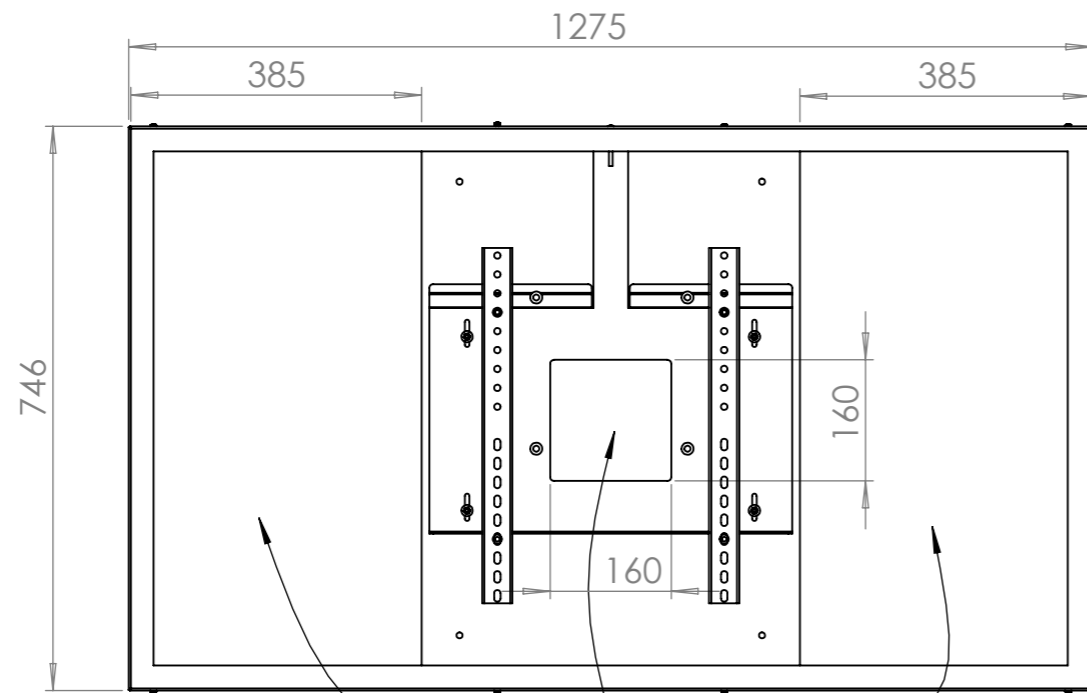

Vikt: 12kg

Öppet yta bakom skärm  
30mm space mellan skärm och vägg

Denna handling är inte kopierad utan vårt skriftliga medgivande och dess innehåll får inte yppas för tredje man och inte heller användas för något obehörigt ändamål.

Pos nr	Antal	Titel/Benämning, beteckning, material, dimension o d			Artikel nr/Referens		
Konstruerad av <b>Ai</b>	2021-05-10	Granskad av	Godkänd av - datum	Generell tolerans SS-ISO 2768-1 <b>m</b>	Generell yt- jämnhet, Ra <b>3,2</b>	Vyplacering 	Skala <b>1:10</b>
Ägare <b>Hi-ND AB</b> High End Signage Solutions		Övrigt		Ritningsnummer + Titel/Benämning <b>WC5500-0101-dim</b>		Utgåva	Blad <b>1(1)</b>