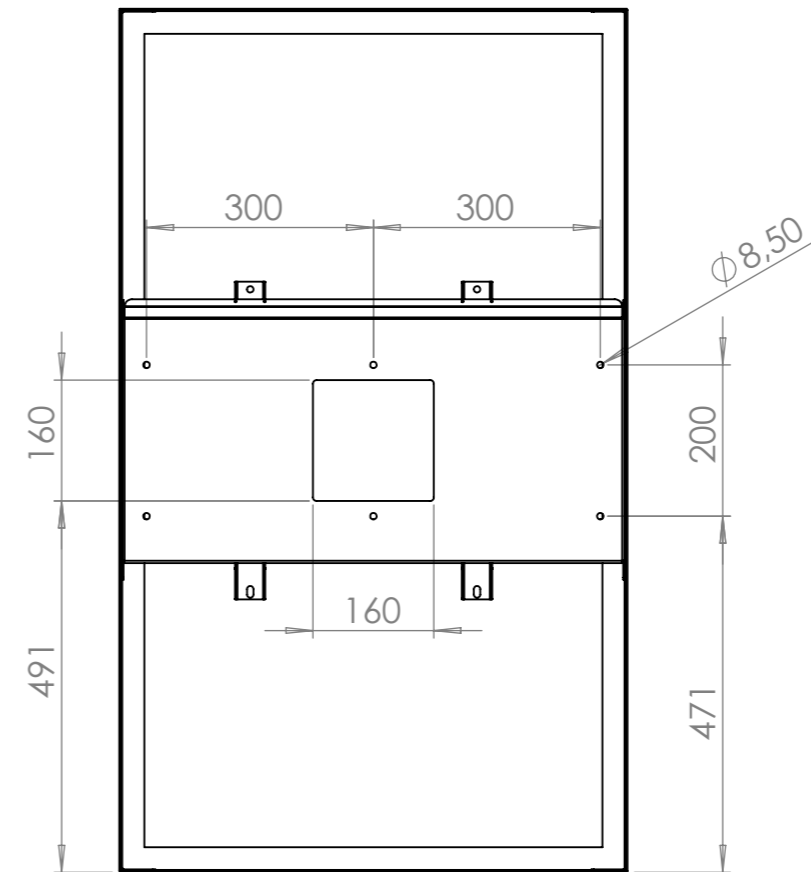

X = min66 , max 95

Den här handlingen är inte kopierad utan vårt skriftliga medgivande och dess innehåll får inte yppas för tredje man och inte heller användas för något obehörigt ändamål.

Pos nr	Antal	Titel/Benämning, beteckning, material, dimension o d			Artikel nr/Referens		
Konstruerad av <b>Ai</b>	2019-03-08	Granskad av	Godkänd av - datum	Generell tolerans SS-ISO 2768-1 <b>m</b>	Generell yt- jämnhet, Ra <b>3,2</b>	Vyplacering 	Skala <b>1:10</b>
Ägare <b>Hi-ND AB</b> High End Signage Solutions		Övrigt		Utgåva		Blad <b>1(1)</b>	
Ritningsnummer + Titel/Benämning <b>WC4900-5001-dim</b>							